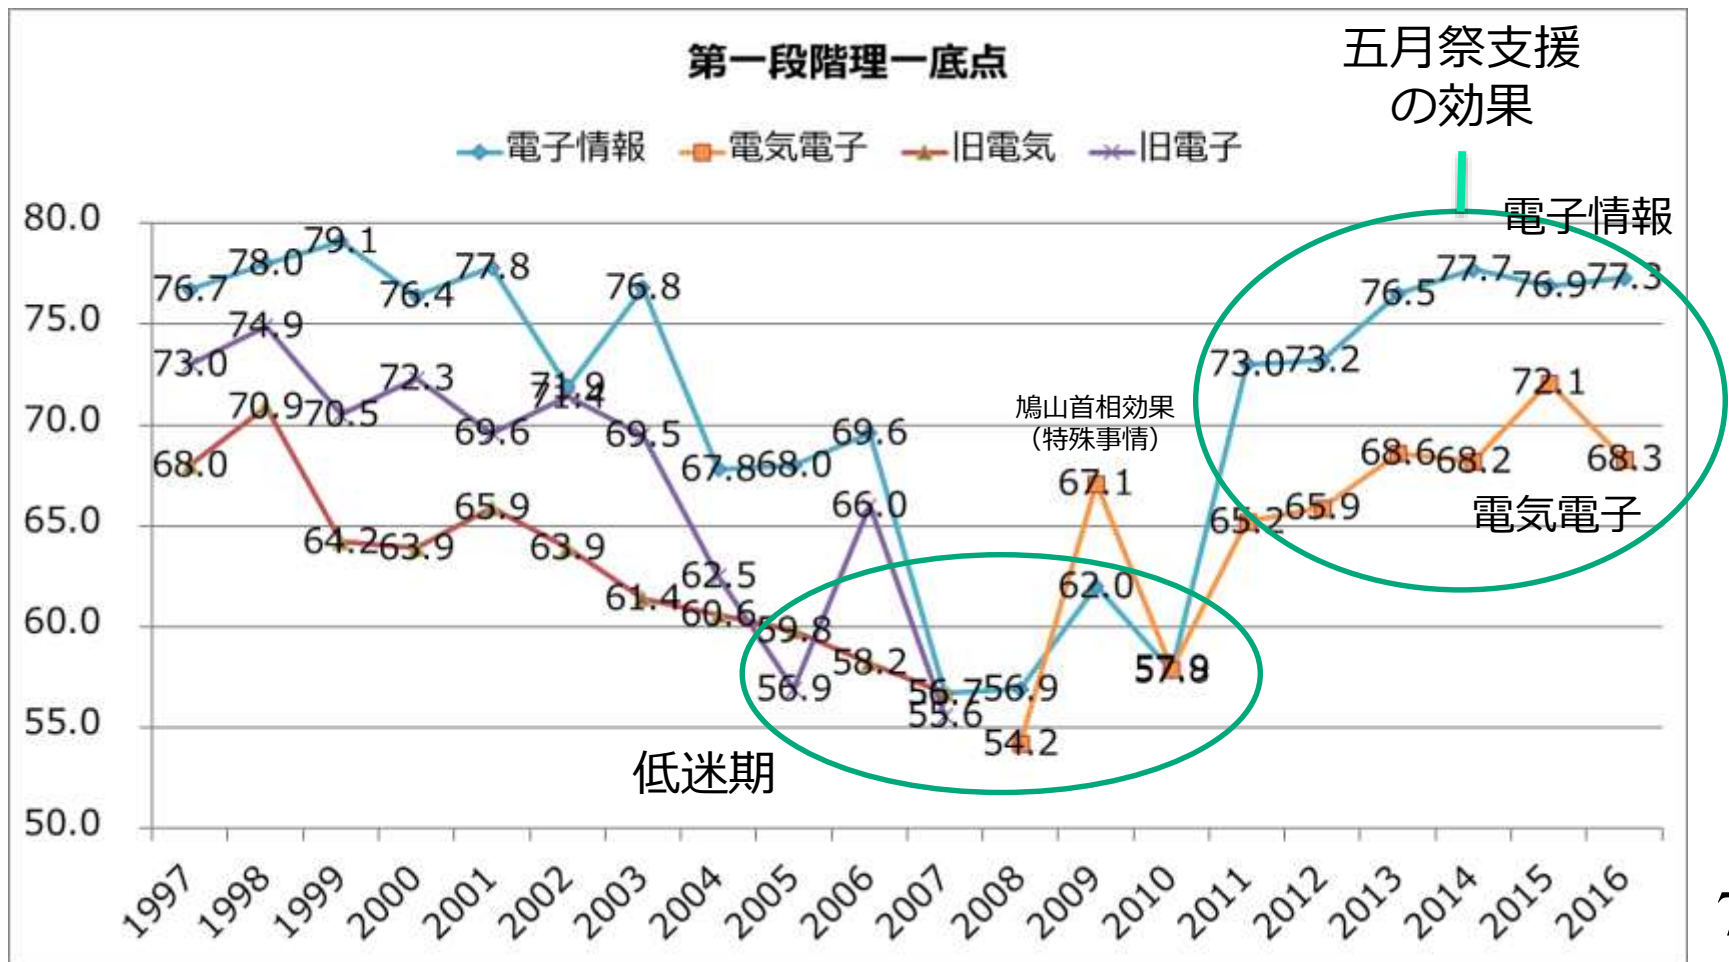

進学振分けへの効果(2)

- 2016年9月時点での底点(理一)