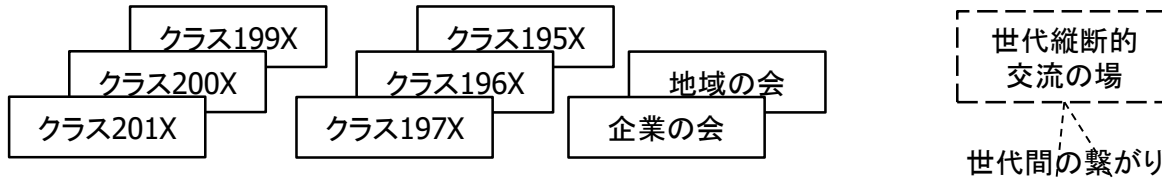

活動領域

<コミュニティ階層> 会員が主催する集まり