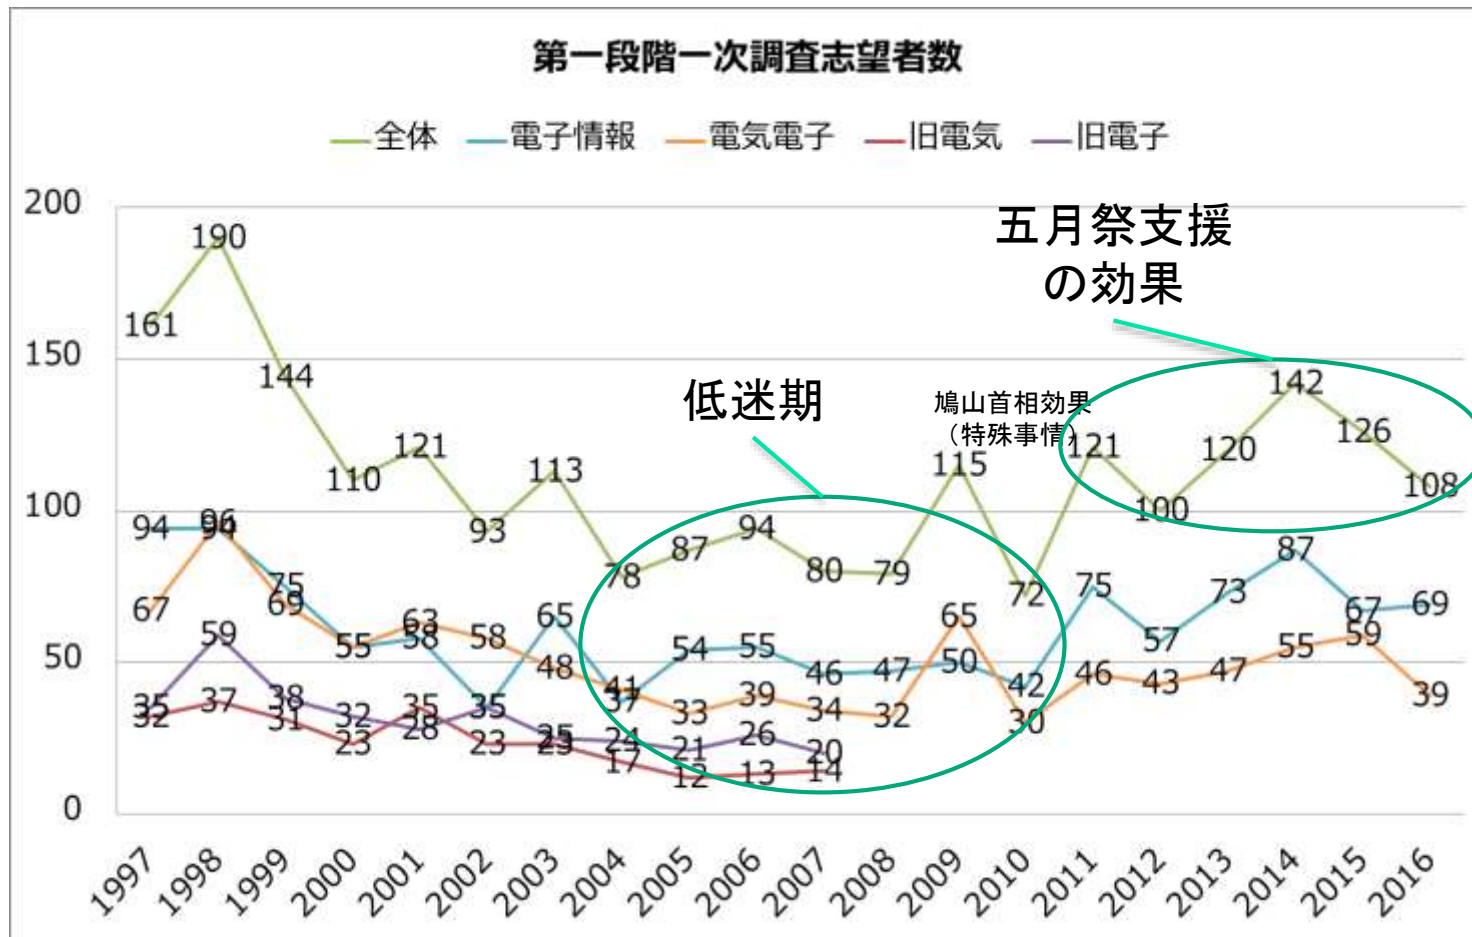

進学振分けへの効果(1)

■ 2016年6月段階での希望者数