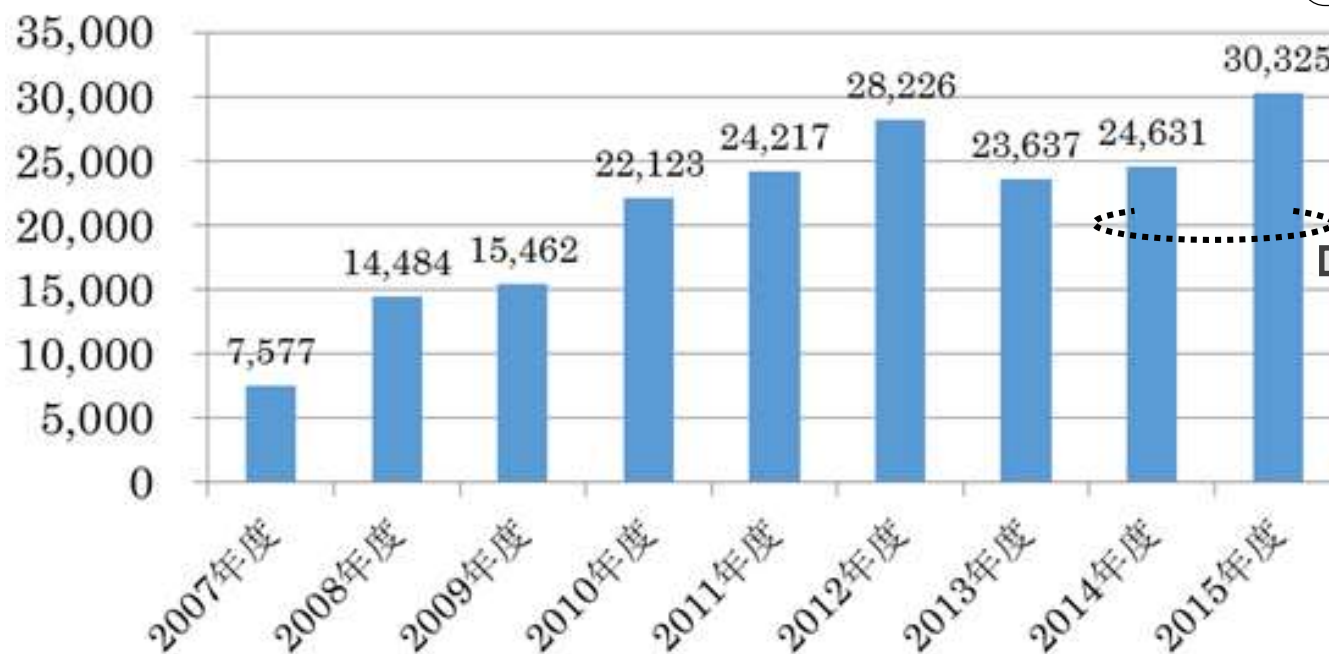

# <参考>同窓会サイトの利用状況

- 2015年度のアクセス数は前年比20%増し

トップページアクセス数

2015年度:  
82.9アクセス/日

次ページ  
「読まれた記事」  
を参照